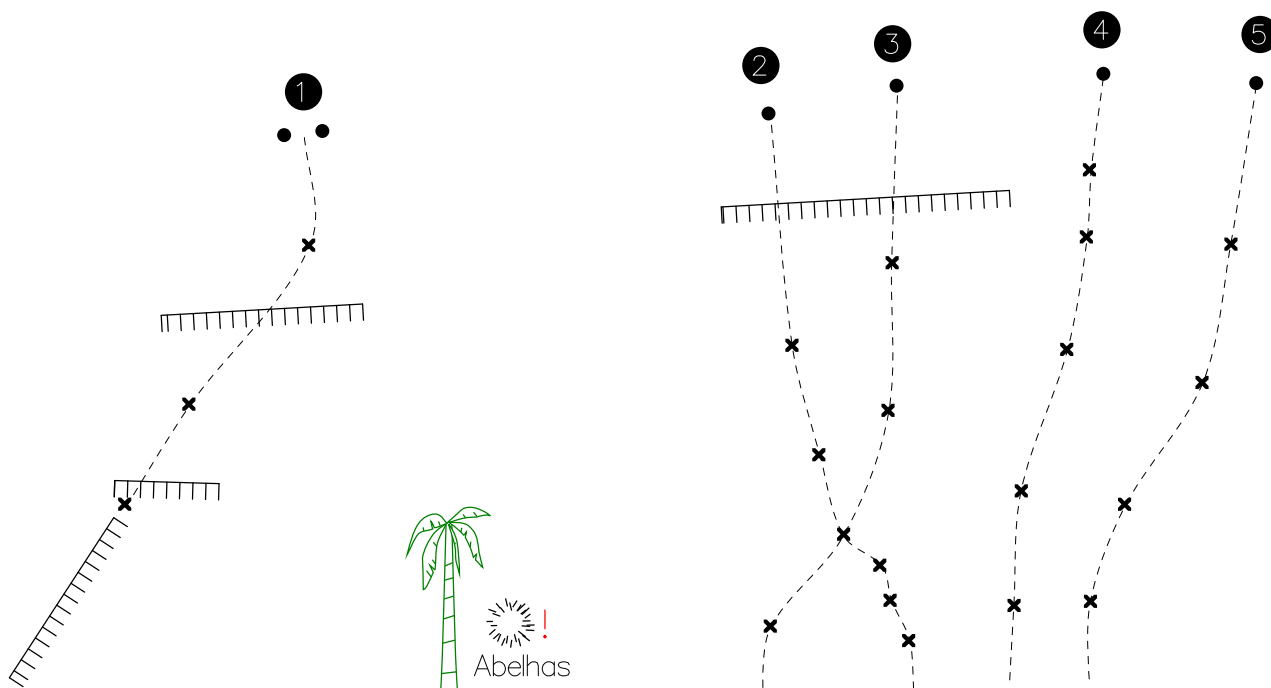

Setor 2 – Pedra do Assombrado  
Redenção – CE

- 1 Sinistro – VIa – E1 D1 – 14 m  
2011 – Raimundo Martins e Pepê Oliveira  
Equipo: Friends médios
- 2 Vampira – VI – E1 D1 – 18 m  
2011 – Raimundo Martins, João Luiz e Pepê Oliveira  
Equipo: 7 costuras
- 3 Tempestade – V sup – E1 D1 – 18 m  
2011 – Pepê Oliveira, Marcos Arsênio e Raimundo Martins  
Equipo: 5 costuras
- 4 Aquaman – VI – E1 D1 – 18 m  
2011 – Raimundo Martins e Pepê Oliveira  
Equipo: 6 costuras
- 5 Ciclope – VI – E1 D1 – 18 m  
2011 – Pepê Oliveira e Raimundo Martins  
Equipo: 5 costuras